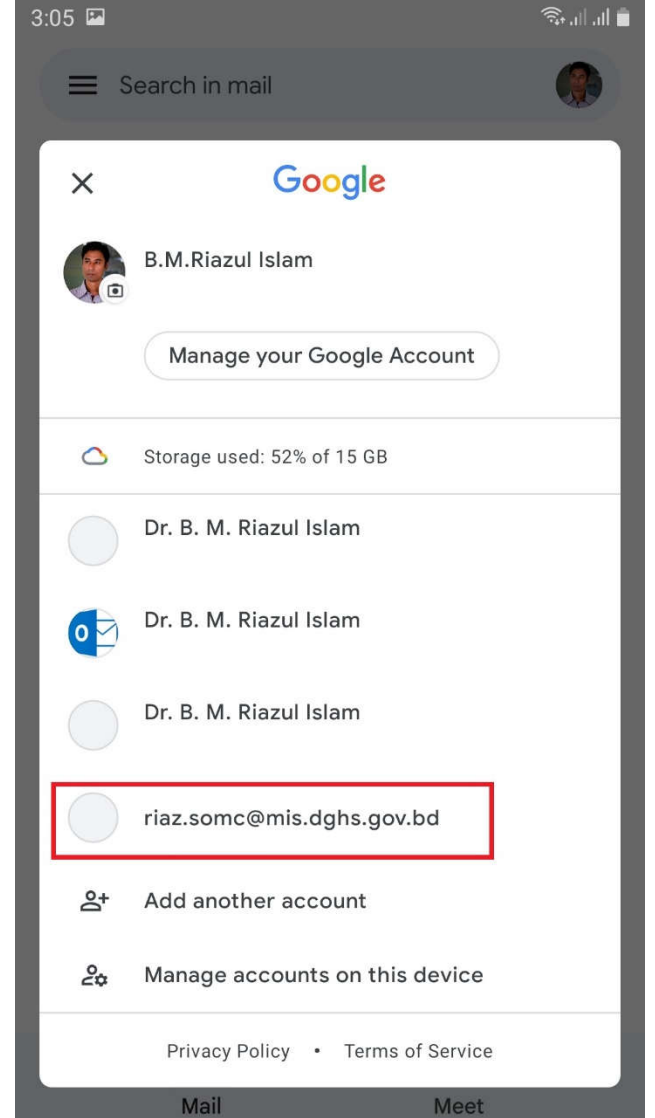

3:05 

Your account is set up and email is on its way!

Account name (optional)

riaz.somc@mis.dghs.gov.bd

Your name

Dr. B. M. Riazul Islam

Displayed on sent messages

NEXT

- পরবর্তী পেজে চিত্রে প্রদর্শিত স্থানে পুনরায় টাচ করুন। ইমেইলের তালিকায় আপনার নতুন যোগকৃত ইমেইল এড্রেসটি দেখতে পাবেন। উক্ত ইমেইল এড্রেসে টাচ করুন।

- ইমেইল এড্রেসে টাচ করার পর আপনার নতুন মেইলবক্স ওপেন হবে।